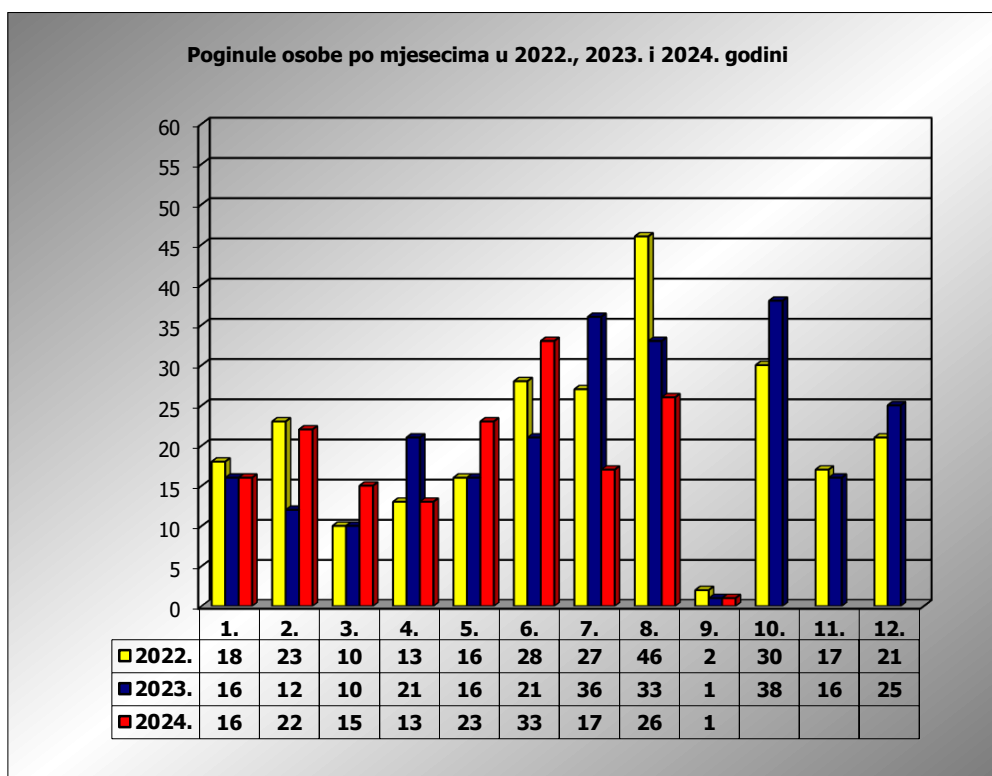

**PRIKAZ POGINULIH OSOBA U PROMETNIM NESREĆAMA U 2024.
GODINI U REPUBLICI HRVATSKOJ PO MJESECIMA
(usporedba s 2022. i 2023. godinom)**

mjesec	poginuli			2024./2022.		2024./2023.	
	2022. g.	2023. g.	2024. g.				
siječanj	18	16	16	-11,1%	-2	0,0%	0
veljača	23	12	22	-4,3%	-1	83,3%	10
ožujak	10	10	15	50,0%	5	50,0%	5
travanj	13	21	13	0,0%	0	-38,1%	-8
svibanj	16	16	23	43,8%	7	43,8%	7
lipanj	28	21	33	17,9%	5	57,1%	12
srpanj	27	36	17	-37,0%	-10	-52,8%	-19
kolovoz	46	33	26	-43,5%	-20	-21,2%	-7
rujan	2	1	1	-50,0%	-1	0,0%	0
listopad	30	38					
studeni	17	16					
prosinac	21	25					

I - III	51	38	53	3,9%	2	39,5%	15
I - VI	108	96	122	13,0%	14	27,1%	26
I - VIII	181	165	165	-8,8%	-16	0,0%	0
I - IX	183	166	166	-9,3%	-17	0,0%	0

IX. mjesec - podaci s danom 02.09.2022., 2023. i 2024.